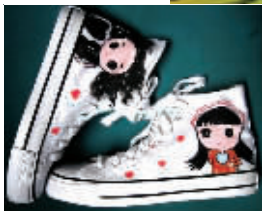

电视剧里的男主人公是霸道而心细的,那双亲手绘画的涂鸦鞋,从最初的嘲弄转变成最后的倾心,使它显露出独特而别致的风格来。有了这一层的美丽,这一季的涂鸦鞋同样充满了童话的色彩。本来只是一双纯白的跑鞋,经过涂鸦爱好者的精心绘制,顿时幻变成了一双充满别有趣味的鞋子。涂鸦鞋的色彩大多比较明亮,嫩绿、粉红、靛蓝、橙黄的色彩描绘出一幅幅看似简单却妙趣横生的图案,卡通的动物、水彩般的风景、温情的女生头像等都是涂鸦鞋的创作元素,仿佛在方寸之

间泛起许多快乐的泡泡。另外,你也不用担心它会褪色,因为涂鸦鞋的颜料是一种流动性强的快干水溶性乳状材料,绘画后具有画面光洁、色彩柔顺光华、不易脱落的特点,使那些温馨的图案能够历久弥新。

也许生活就是如此,在灰色中寻找一丝温情,哪怕只是一双原本不起眼的鞋子,就因为它的独特而让人心里如此温暖着。那么这个深秋,当你出游的时候,不妨就穿上那么一双漂亮的涂鸦鞋,说不定在某个拐角也会遇到让你心动的风景哦。

俞晓凌