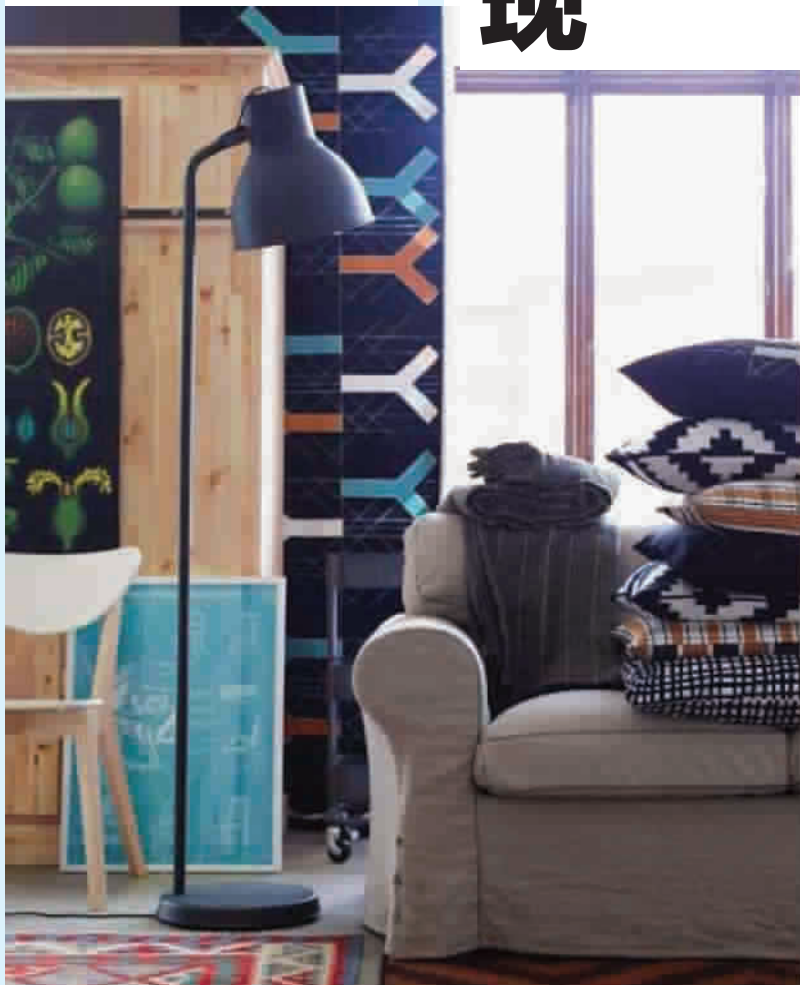

工作灯具大家庭

简单、时尚的灯具系列从工作室衍生到各个空间——壁灯、夹式灯、落地灯和吊灯。这一系列灯具底座稳固,减少活动的部件,确保优秀品质。因为采用了LED灯泡,所以不会出现从灯座一直连到灯头的电线,有助实现不同的设计思路,同时每盏灯都有可调节的灯杆和灯头,可按需要调节光线的方向。

▼ 这是一款有着复古工业化感觉的灯,从老式的小餐馆、剧场和旧工厂获得的设计灵感,哑光表面的简单金属外壳显得相当别致。

亮丽风情 精彩呈现

秋,有着灿烂的色彩和迷人的风情。如何将这一抹秋色融入家居生活的点点滴滴,那就需要我们有双发现美的眼睛和与众不同的审美品位。

闪耀,魅力四射

床架、抽屉柜、床边桌、临时茶几和衣柜构成优质的睡眠和储物解决方案,设计简洁、现代、实用,但如何让整个卧室空间更显华丽呢?

看,将抽屉柜换装,采用贴膜设计后其镜面效果立马展现其风格现代,令卧室显得更宽敞,而且这款三斗抽屉柜装配了改良的阻尼滑轨,抽屉可轻柔关闭,自然在让你的着装显得有魅力的同时,品质更优。

至于这里所展现的卧室,简洁凝练的线条为其华丽的气质增添了些许清新感。床架与床头板呈现一定角度,为在床上看书或上网的人提供更多舒适。涂漆实木支腿采用现代的锯切方法,拒绝传统直角。

▲ 床边桌配有背面开放的隐藏式搁板,可放置充电器和插线板,支腿背面的凹槽可以隐藏乱糟糟的电线。

▲ 抽屉柜线条简洁,有双层或五层款式可选。宽大的抽屉配有一体式减震器,关闭抽屉轻巧无声。

超大号宣言

如何有一个既适合传统、又适合现代环境的花瓶,当然非菲丽花瓶莫属。这款从经典几何形状中获得灵感而设计的花瓶,要靠技艺娴熟的工匠,用很细的钢管,把几公斤重的液态玻璃吹制而成。花瓶无娇柔害羞之态,但它超大、高且纤长,瓶口小巧,即使只插几根嫩枝,也很漂亮。(本版图片由宜家家居提供) 小雯