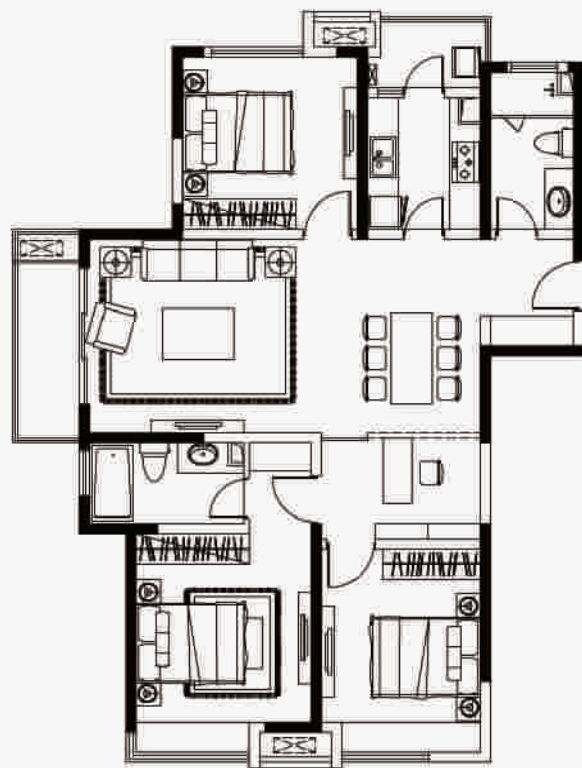

双水岸·地铁畔·法式臻邸

中建·溪岸澜庭
RIVERSIDE PALACE

中建·溪岸澜庭

开盘几近售罄, 火热加推在即!

如果你错过了12月9日的盛大开盘
如果你在开盘日错过了中意的房子
不要紧, 敬请持续关注本案
中建溪岸澜庭, 火热加推在即!

B₂

4房2厅2卫

128m²
建筑面积约

美幻视界

- 南向双卧阔景飘窗, 西侧端头超大阳台观景
- 270° 视野, 朝夕之间, 可尽赏水岸翠色
- 灵动空间, 预留功能房: 小书房、更衣室、儿童房等
- 人生的N种可能在此一朝实现

贵宾专线

021 3992 6888

保持安静

嘉定南翔
嘉美路近沪宜公路

开发商: 上海中建房地产有限公司
项目地址: 嘉定(南翔)嘉美路近沪宜公路
建筑设计: 上海中建建筑设计有限公司
建筑单位: 中国建筑第十二工程局有限公司