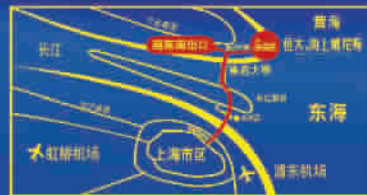

- 免费看楼车
- ◆ 上海科技馆西侧世纪广场停车场（地铁2号线7、8号口）周一至周五（9:00）；周末（9:00/11:00）
- ◆ 江湾体育场（地铁10号线江湾体育场站1号口，国和路与政袁路交汇处）周一至周五（9:00/11:00）；周末（9:00/10:00/11:00）

自驾全程98公里：上海翔殷路隧道—长江隧桥—崇启大桥—启东南出口—沿江公路—恒大海上威尼斯

海居专线
VIP-LINE

400 828 6333

项目位置：崇启大桥北端圆陀角旅游度假区北侧
项目网址：www.hdhswns.com

伴海洋房实景图

享海风徐徐，看鸥鹭翩翩，游赏巨大桁架结构美景，
品味美食，尽享双拼，与国家4A级景区同角，黄金海岸相映。
《凭此广告到现场可获赠精美礼品一份》数量有限，送完即止。

全新精选20套亲海美宅 ● 首付46万滨海双拼，买200㎡，享500㎡ ● 首付13万悦海豪庭，再送1500元/㎡ 9A升级精装