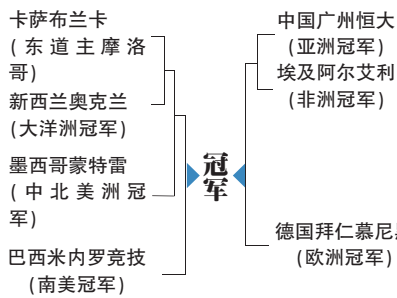

埃及因政局不稳，国内足球联赛自去年暂停以来至今仍未恢复，在如此不利情况下，连夺两届非洲冠军联赛冠军，证明了阿尔艾

■ 阿尔艾利球员阿布特里卡(左)在非洲冠军联赛决赛第二回合比赛中与对手拼抢  
本版图片 新华社

利的实力。俱乐部目前主要由埃及球员组成，只有两名外援，主教练尤塞夫也是本土教练，曾执教过埃及国家队。

阿尔艾利阵中最有威胁的球员是前锋22号阿布特里卡和9号梅特布，阿尔艾利今年10场非洲冠军联赛共打入19球，阿布特里卡和梅特布分别贡献5球和4球，名列全队前

两位。与恒大拥有女排一样，阿尔艾利俱乐部拥有手球、田径、排球和篮球队。

阿尔艾利曾在1988年夺得现已停办的亚非俱乐部杯赛冠军。如今他们将亚冠新盟主恒大在世俱杯赛中相遇，谁能笑到最后呢？  
本报记者 黄永顺

■ 阿尔艾利球迷燃放烟火庆祝胜利

## 世俱杯对阵表

新民图表 制表 叶聆

中国最美的书

上海国际  
书籍设计  
艺术  
邀请展

2013/11/15-20

THE BEAUTY OF BOOKS IN CHINA

上海国际  
书籍设计家  
论坛

主题 生活·阅读与最美的书