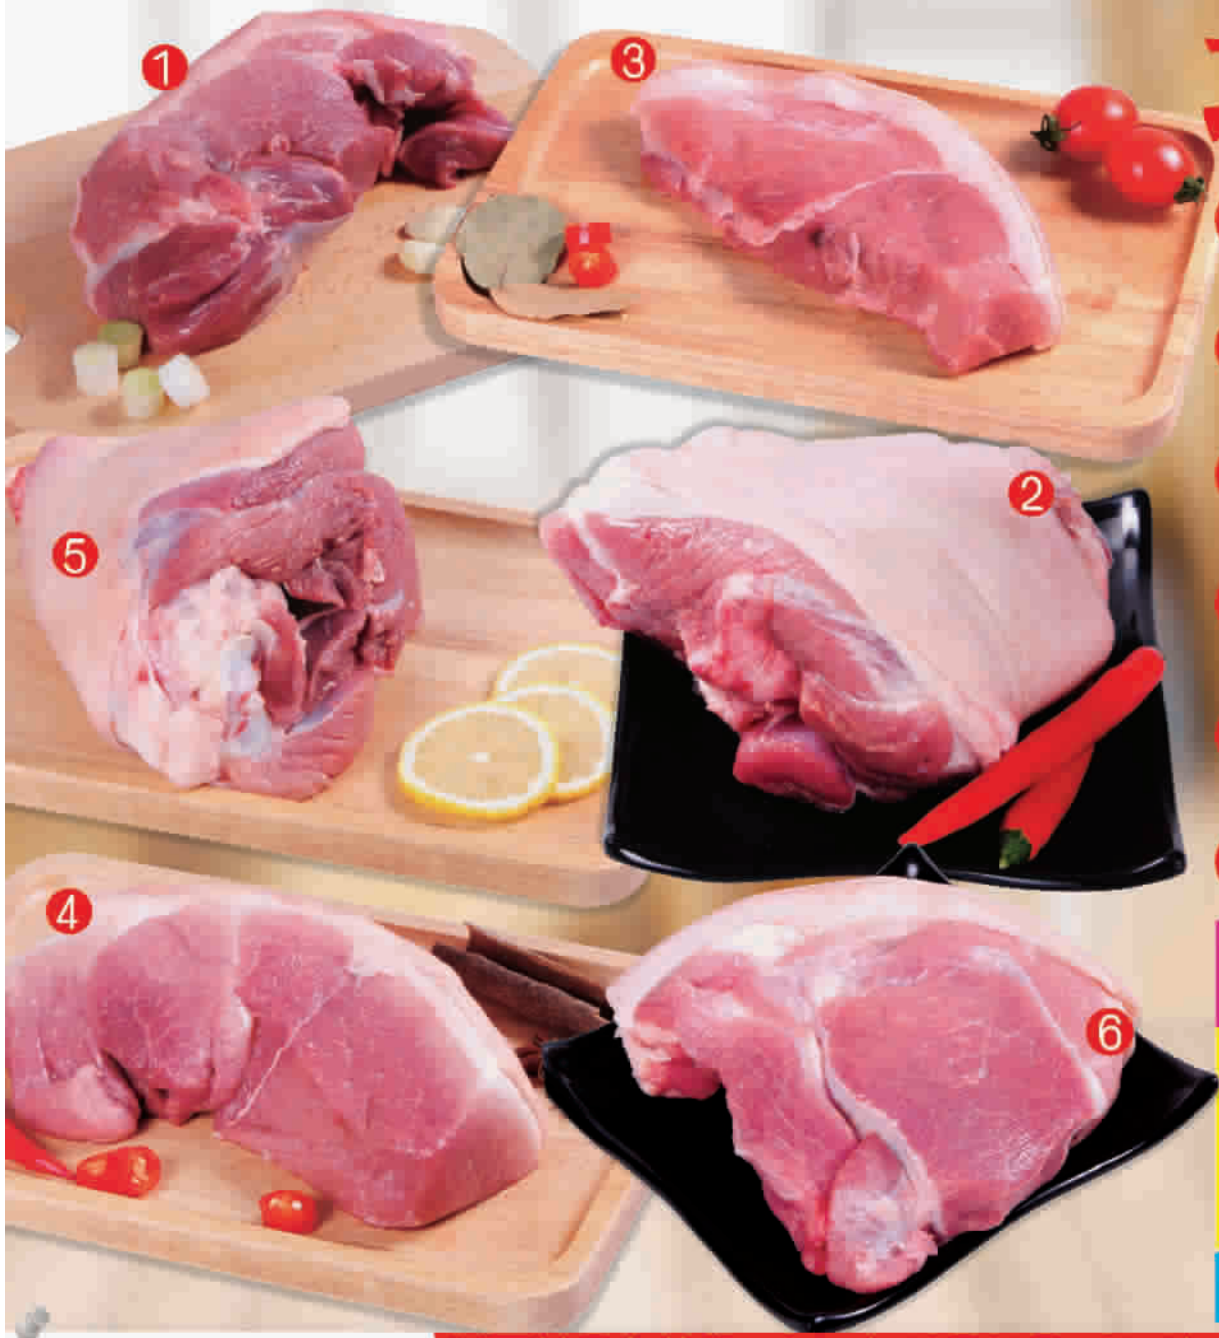

家乐福

仅限一天 2018年1月/1日

均一价

- ① 带皮前腿
- ② 带皮前蹄膀
- ③ 优质带皮前腿
- ④ 带皮后腿
- ⑤ 带皮后蹄膀
- ⑥ 优质带皮后腿

会员价

8.2 元/500克

非会员价 8.9

以下单品有效期: 2017年12月29日-2018年1月1日

17.5度橙 [网袋]

5.9 元/500克

新疆核桃果

12.9 元/500克

原装进口 Import

牛腿肉 产地:阿根廷

24.8 元/500克

带皮羊腿