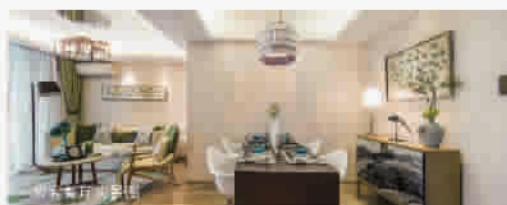

三卧客厅实景图

稀缺风尚空间 只为向上境界

典藏臻品复式 让居住回归自我

110-130平方米精装复式,推崇城心别墅级居住感受。复式双层空间不仅分区动静相宜,更以巧妙设计实现了南北通透且方正的户型格局,满足更高舒适度的居住要求。全套房独特设计尊享个人居住私密,奢华的卫浴空间、阔绰的卧室尺度,为品位至尚的精英人士营造别样生活享受。

厨房实景图

复式客厅实景图

稀缺小户型 成就大享受

70-95平方米稀缺1房、2房采用经典全朝南布局,部分2房做到了人性化的南北通透设计,空间布局合理,更享270度双向全景视野、超大尺度阳台空间等,时尚摩登不失尊贵,以小户型成就大享受。

精雕细琢 上层生活不求其次

力邀全球著名室内设计大师梁志天倾情巨献定制级精装,延续此前有口皆碑的多样化装修风格,继承瑞虹一贯坚持的深浅色自选定制,匹配精英人群独特品位。特别甄选国际一线精装品牌,精心挑选鼎级厨卫系列,加以精工品质打造上层生活享受。

巨式主卧实景图

卫生间实景图

瑞虹新城 The View 璟庭

效果合成图

贵宾热线(8621)

6521 7878