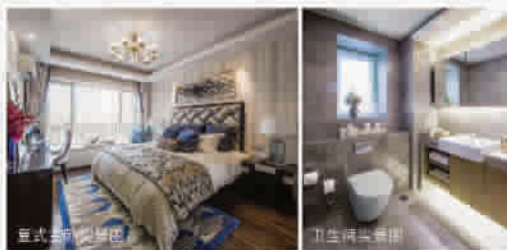

瑞虹天地月亮宫效果图

精制观景会所 只享惬意时光

独享4500平方米星级奢华会所,观景电梯直达各层休闲空间,阳光泳池、大型室内运动场、多功能健身中心、瑜伽馆、养生SPA,专为城市精英提供圈层生活。

尊崇大堂礼遇 只可忠于品味

全球著名酒店御用设计公司HBA倾力呈献尊崇入户大堂,全石材奢贵铺装,悉心雕琢尊贵品质。更有星级物管贴心服务,多样会客空间,彰显主人无尽尊贵。

70-130平方米风尚空间样板间首度开放 引爆千人参观! 恭迎品鉴!

三卧客厅实景图

稀缺风尚空间 只为向上境界

典藏臻品复式 让居住回归自我

110-130平方米精装复式,推崇城心别墅级居住感受。复式双层空间不仅分区动静相宜,更以巧妙设计实现了南北通透且方正的户型格局,满足更高舒适度的居住要求。全套房独特设计尊享个人居住私密,奢华的卫浴空间、阔绰的卧室尺度,为品位至尚的精英人士营造别样生活享受。

厨房实景图

复式客厅实景图

稀缺小户型 成就大享受

70-95平方米稀缺1房、2房采用经典全朝南布局,部分2房做到了人性化的南北通透设计,空间布局合理,更享270度双向全景视野、超大尺度阳台空间等,时尚摩登不失尊贵,以小户型成就大享受。

精雕细琢 上层生活不求其次

力邀全球著名室内设计大师梁志天倾情巨献定制级精装,延续此前有口皆碑的多样化装修风格,继承瑞虹一贯坚持的深浅色自选定制,匹配精英人群独特品位。特别甄选国际一线精装品牌,精心挑选鼎级厨卫系列,加以精工品质打造上层生活享受。

巨式主卧实景图

卫生间实景图

瑞虹新城 The View 璟庭

效果合成图

贵宾热线(8621)

6521 7878