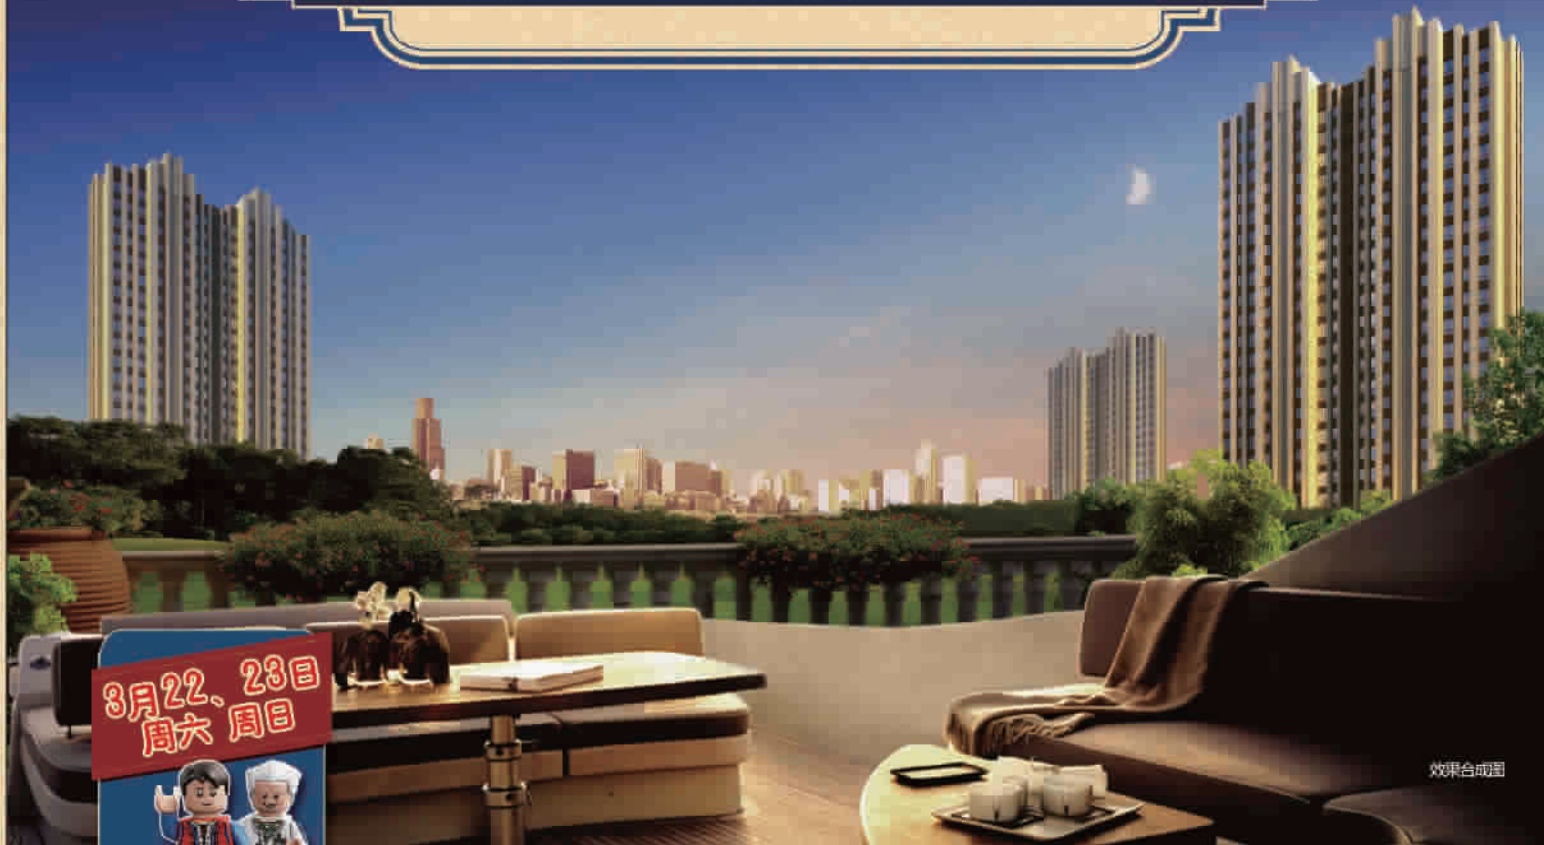

以稀缺之名 压轴登场

· 压轴国际住区 · 压轴景观楼王 · 压轴限量席位 ·

3月22、23日
周六 周日

海尚周末
亲子乐高
总动员

锦绣路156-164m²阔景公馆

墅级四房 奢适生活

宝华·海尚郡领

Baohua Royal Mansion